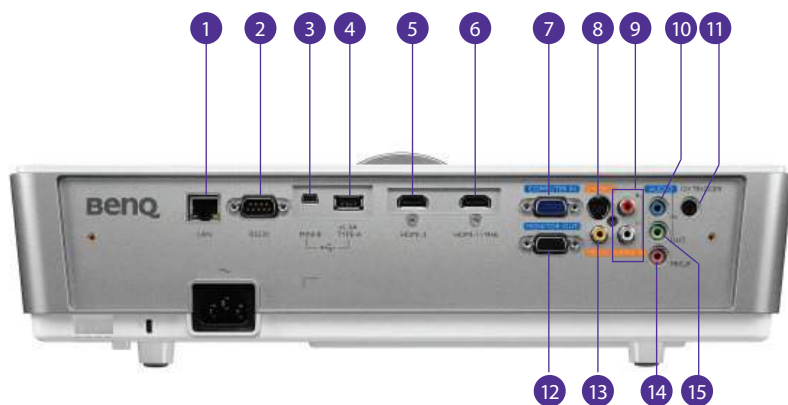

Комплектация

- Пульт ДУ с батарейками
- Шнур питания
- Руководство пользователя на CD
- Инструкция по быстрому запуску
- VGA кабель

Размеры

Дополнительные аксессуары

- Модуль лампы
- 3D очки
- Потолочное крепление
- RS232 кабель
- Беспроводные решения BenQ : QCast (QP01) InstaShow™ (WDC10)

Because it matters

Интерфейсы

- 1 LAN (RJ45)
- 2 RS232 (DB-9pin)
- 3 USB (Type Mini B)
- 4 USB (Type A)
- 5 HDMI-2
- 6 HDMI-1 MHL
- 7 Компьютерный вход (D-sub 15pin) ,
совмещенный с компонентным
- 8 Звуковые входы/выходы
- 9 RCA audio input jack
- 10 Audio input jack
- 11 12VDC output terminal
- 12 Компьютерный выход (D-sub 15pin)
- 13 Video input jack
- 14 Microphone jack
- 15 Audio output jack