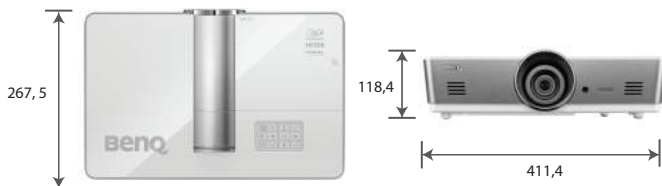

Размеры

Дополнительные аксессуары

- Модуль лампы
- 3D очки
- Потолочное крепление
- RS232 кабель
- Беспроводные решения BenQ : QCast (QP01) InstaShow™ (WDC10)

Because it matters