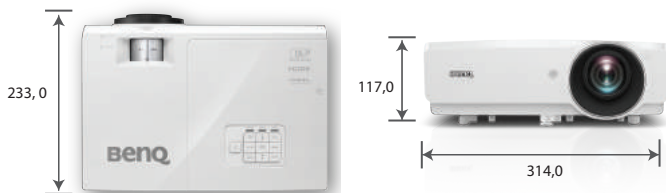

Размеры

Дополнительные аксессуары

- Модуль лампы
- 3D очки
- Потолочное крепление
- RS232 кабель
- Сумка
- Беспроводные решения BenQ : QCast (QP01) InstaShow™ (WDC10)

Because it matters