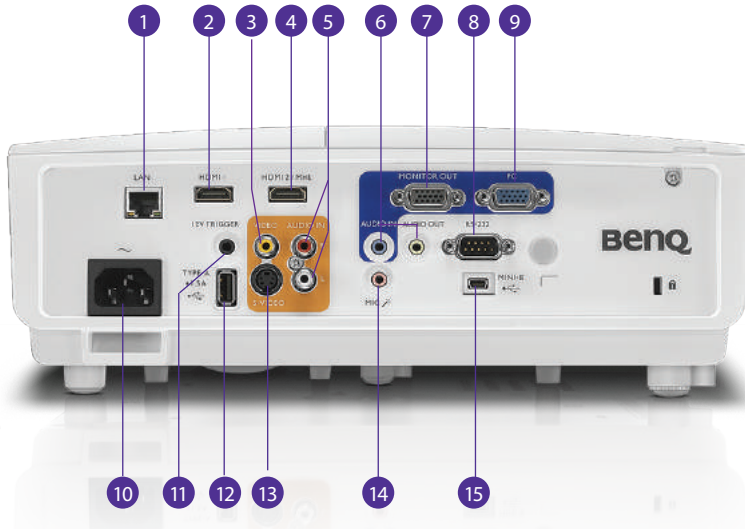

Интерфейсы

- 1 LAN (RJ45)
- 2 HDMI-1 вход
- 3 VIDEO вход
- 4 HDMI-2 / MHL вход
- 5 Audio (L / R) вход
- 6 Audio вход/выход
- 7 MONITOR-OUT выход
- 8 RS232 control port
- 9 PC вход
- 10 AC вход питания
- 11 12V TRIGGER выход
- 12 USB Type-A
- 13 S-VIDEO вход
- 14 Гнездо микрофона
- 15 USB Mini-B

Технические характеристики проектора

Система проецирования	DLP®
Реальное разрешение	WXGA (1280 x 800)
Яркость	4700 ANSI лм
Контрастность	13000:1
Цветовая палитра	1.07 млрд. цветов
Объектив	F=2.42~2.97, f=20.07~31.05 мм
Формат изображения	Базовый 16:10 (5 форматов по выбору)
Проекционное отношение	1.46~2.2
Размер изображения (диагональ)	25.3"~318"
Коэффициент масштабирования	1.5X
Мощность лампы	310 Вт
Срок службы лампы (обычный/экономичный/Smart Eco)	2500/3500/4500 часов
Регулировка трапецеидских искажений	2D, По вертикали/горизонтали ± 30°
Смещение изображения	111.3%
Поддержка разрешений	VGA (640 x 480) до WUXGA_RB(1920 x 1200)
Частота по горизонтали	15кГц~102кГц
Кадровая развертка	23Гц~120Гц
Совместимость	Совместимость с HDTV: 480i, 480p, 576i, 576p, 720p, 1080i, 1080p Совместимость с видео: NTSC, PAL, SECAM
Интерфейс	PC (D-sub 15pin) x 1 HDMI x 2 (один совмещен с MHL) MHL x 1 (совмещен с HDMI 2) Monitor выход x 1 Composite Video вход(RCA) x 1 S-Video вход x 1 Audio вход (Mini Jack) x 1 Audio L / R вход(RCA) x 1 Audio выход (Mini Jack) x 1 Microphone вход (Mini Jack) x 1 RS232 (DB-9pin) x 1 LAN (RJ45) x 1 DC 12V Trigger (3.5 mm Jack) x 1 USB (Type A) x 1 (5V, 1.5A) USB (Type mini B) x 1 (Download & Page up / down) IR Receiver x 2 (Front & Rear)
Габаритные размеры	314 x 117 x 233мм
Вес	3.3 кг
Питание	AC 100В до 240В, 50Гц до 60Гц
Уровень шума	36/ 31 дБ (нормальный/ экономичный режим)
Режимы изображений	Яркий/ Презентация/ sRGB/ Кино/ (3D)/ Инфографика/ Пользовательский