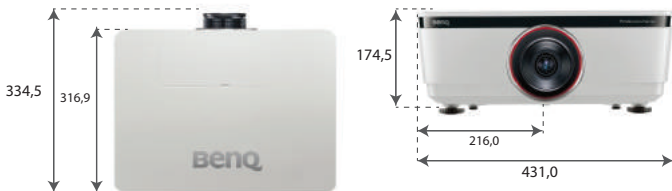

## Особенности

- Высокая яркость до 5 000 ANSI лм
- Поддержка Crestron RoomView®, PJ Link и AMX
- Встроенная функция геометрической коррекции
- Сетевое управление RJ45
- Встроенные динамики 5Вт
- 5 сменных объективов
- Сдвиг линз

## Размеры