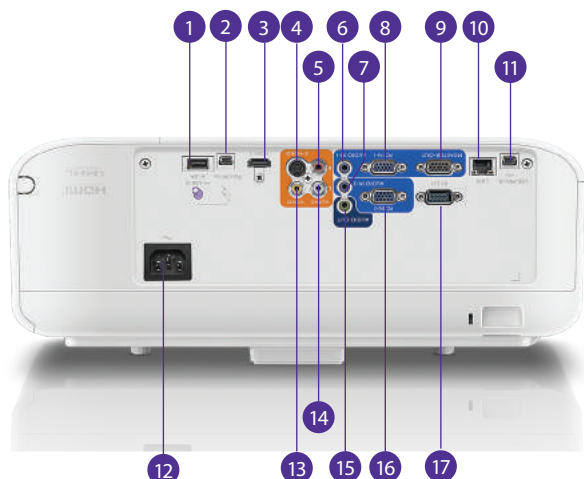

## Размеры

## Дополнительные аксессуары

- Модуль лампы
- 3D Очки
- Интерактивные модули: PointWrite Kit, PointWrite Touch Module

Because it matters

- 1 USB (Type A) x 1 (5V/1.5A power supply)
- 2 PointWrite
- 3 HDMI-1
- 4 S-Video
- 5 Audio R
- 6 Audio input 1
- 7 Audio input 2
- 8 PC input 1
- 9 Monitor output
- 10 LAN
- 11 USB Mini-B
- 12 AC power cord inlet
- 13 Video
- 14 Audio L
- 15 Audio output
- 16 PC input 2
- 17 RS-232