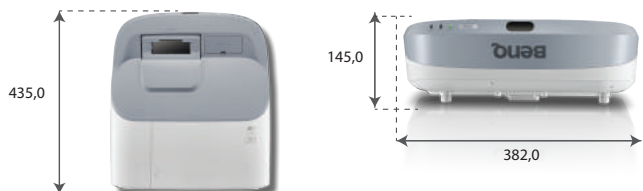

## Особенности

- Разрешение XGA
- Яркость 3300 ANSI лм
- Ультракраткофокусный
- Полностью защищенная от пыли оптическая система
- Дополнительные беспроводные и интерактивные возможности

## Размеры

## Технические характеристики проектора

Система проецирования	DLP®
Реальное разрешение	XGA (1024 x 768)
Яркость	3300 ANSI лм
Контрастность	13 000:1
Цветовая палитра	1.07 млрд.цветов
Источник света	Лампа
Формат изображения	Базовый 16:10 (5 форматов на выбор)
Отношение проекционного расстояния к ширине изображения	0.23
Размер изображения (диагональ)	78"~100"
Коэффициент увеличения	Фиксированный
Регулировка трапецискажений	2D, по вертикали ± 30°, по горизонтали ± 25°
Срок службы источника света (обычный/экономичный/Smart Eco режим)	3000/4000/6000 часов
Режимы изображений	Яркий/ Презентация/ sRGB/Кино/3D/Пользователь 1/Пользователь2
Сдвиг линз	117.5%
Поддержка разрешений	VGA(640 x 480) до WUXGA(1920 x 1200)
Частота строчной развертки	15~102 кГц
Частота кадровой развертки	23 ~ 120 Гц
Совместимость	Совместимость с HDTV: 480i, 480p, 576i, 576p, 720p, 1080i, 1080p Совместимость с видео: NTSC, PAL, SECAM
Интерфейс	PC input (D-sub 15pin) x 2 (совмещенный с компонентным) Monitor output (D-sub 15pin) x 1 Composite Video input (RCA) x 1 S-Video input (Mini DIN 4pin) x 1 HDMI / MHL x 2 (HDMI 2 with MHL) Audio input (Mini Jack) x 2 Audio output (Mini Jack) x 1 Audio L / R x 1 Speaker 10W x 2 USB (Type mini B) x 2 USB min B-1 (Rear): Опция для комплекта PointWrite USB min B-2 (Rear): Опция для сенсорного блока PointWrite USB (Type A) x 1 (5V / 1.5A power supply) RJ45 x 1 (LAN Control) RS232 (DB-9pin) x 1 IR Receiver x 1 (Front)
Габаритные размеры	382 x 145x 435 мм
Вес	6,2кг (без потолочного крепления)
Питание	AC 100В до 240В, 50Гц до 60Гц
Уровень шума	35/ 29дБ (нормальный/ экономичный режим)