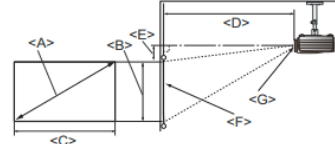

SW921 Digital Projector

Distance Chart

Screen dimensions			Projection distance <D> [cm]			Lowest/ Highest lens position <E> [cm]
Diagonal <A> [Inch (mm)]	Height [cm]	Width <C> [cm]	Min distance	Average	Max distance	
60 (1524)	81	129	145	189	233	6.1
70 (1778)	94	151	169	221	272	7.1
80 (2032)	108	172	193	252	311	8.1
90 (2286)	121	194	218	283	349	9.1
100 (2540)	135	215	242	315	388	10.1
110 (2794)	148	237	266	346	427	11.1
120 (3048)	162	259	290	378	466	12.1
130 (3302)	175	279	314	409	504	13.1
140 (3556)	189	302	338	441	543	14.1
150 (3810)	202	323	362	472	582	15.1
160 (4064)	215	345	386	504	621	16.2
170 (4318)	229	366	411	535	660	17.2
180 (4572)	242	388	435	566	698	18.2
190 (4826)	256	409	459	598	737	19.2
200 (5080)	269	431	483	629	776	20.2
240 (6096)	323	517	579	755	931	24.2

Floor Installation

<F>: Screen <G>: Center of lens

Ceiling Installation

<F>: Screen <G>: Center of lens

Wall mount/Ceiling mount Chart

Dimension