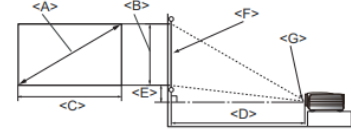

SW921 Digital Projector

Distance Chart

Screen dimensions			Projection distance <D> [cm]			Lowest/ Highest lens position <E> [cm]
Diagonal <A> [Inch (mm)]	Height <B> [cm]	Width <C> [cm]	Min distance	Average	Max distance	
60 (1524)	81	129	145	189	233	6.1
70 (1778)	94	151	169	221	272	7.1
80 (2032)	108	172	193	252	311	8.1
90 (2286)	121	194	218	283	349	9.1
100 (2540)	135	215	242	315	388	10.1
110 (2794)	148	237	266	346	427	11.1
120 (3048)	162	259	290	378	466	12.1
130 (3302)	175	279	314	409	504	13.1
140 (3556)	189	302	338	441	543	14.1
150 (3810)	202	323	362	472	582	15.1
160 (4064)	215	345	386	504	621	16.2
170 (4318)	229	366	411	535	660	17.2
180 (4572)	242	388	435	566	698	18.2
190 (4826)	256	409	459	598	737	19.2
200 (5080)	269	431	483	629	776	20.2
240 (6096)	323	517	579	755	931	24.2

Floor Installation