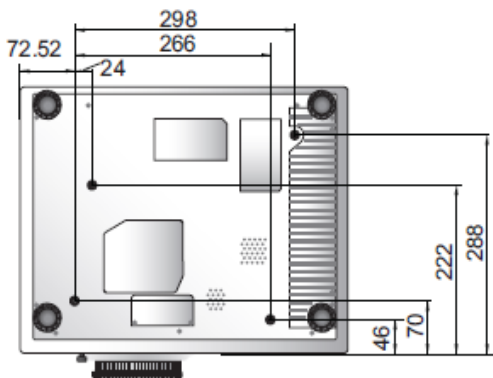

## Distance Chart

### Ceiling Installation

Diagonal <A> [inch (mm)]	Screen dimensions		Projection distance <D> [cm]		
	Height <B> [cm]	Width <C> [cm]	Min distance (with max zoom)	Average	Max distance (with min zoom)
70 (1778)	94	151	245	306	367
80 (2032)	108	172	280	349	419
90 (2286)	121	194	314	393	472
100 (2540)	135	215	349	437	524
110 (2794)	148	237	384	480	576
120 (3048)	162	258	419	524	629
130 (3302)	175	280	454	567	681
140 (3556)	188	302	489	611	733
150 (3810)	202	323	524	655	786
160 (4064)	215	345	559	698	838
170 (4318)	229	366	594	742	890
180 (4572)	242	388	629	786	943
190 (4826)	256	409	663	829	995
200 (5080)	269	431	698	873	1047
250 (6350)	337	538	873	1091	1309
300 (7620)	404	646	1047	1309	1571

## Ceiling mount Chart

- ⊙ Ceiling mount screws:  
M6 x 8 (Max. L = 8 mm)

Unit: mm

## Dimension