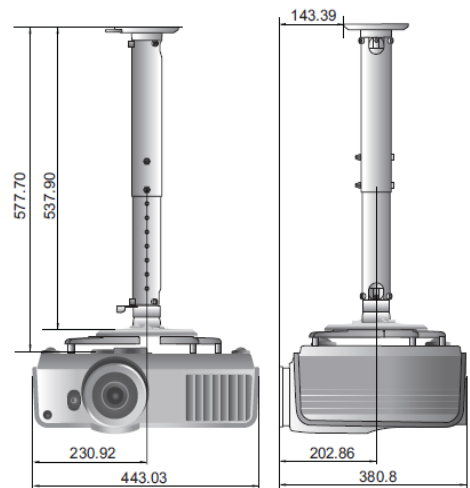

### Ceiling Installation

Diagonal <A> [inch (mm)]	Screen dimensions		Projection distance <D> [cm]		
	Height <B> [cm]	Width <C> [cm]	Min distance (with max zoom)	Average	Max distance (with min zoom)
70 (1778)	94	151	245	306	367
80 (2032)	108	172	280	349	419
90 (2286)	121	194	314	393	472
100 (2540)	135	215	349	437	524
110 (2794)	148	237	384	480	576
120 (3048)	162	258	419	524	629
130 (3302)	175	280	454	567	681
140 (3556)	188	302	489	611	733
150 (3810)	202	323	524	655	786
160 (4064)	215	345	559	698	838
170 (4318)	229	366	594	742	890
180 (4572)	242	388	629	786	943
190 (4826)	256	409	663	829	995
200 (5080)	269	431	698	873	1047
250 (6350)	337	538	873	1091	1309
300 (7620)	404	646	1047	1309	1571

## Ceiling mount Chart

- ⊙ Ceiling mount screws:  
M6 x 8 (Max. L = 8 mm)

Unit: mm

## Dimension