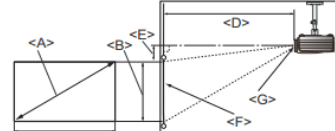

Distance Chart

Screen dimensions			Projection distance <D> [cm]			Lowest/ Highest lens position <E> [cm]
Diagonal <A> [inch (mm)]	Height [cm]	Width <C> [cm]	Min distance	Average	Max distance	
60 (1524)	81	129	139	180	221	4.0
70 (1778)	94	151	162	210	258	4.7
80 (2032)	108	172	185	240	295	5.4
90 (2286)	121	194	208	270	332	6.1
100 (2540)	135	215	231	300	369	6.7
110 (2794)	148	237	254	330	406	7.4
120 (3048)	161	259	277	360	442	8.1
130 (3302)	175	280	300	390	479	8.8
140 (3556)	189	302	323	420	516	9.4
150 (3810)	202	323	346	450	553	10.1
160 (4064)	215	345	369	479	590	10.8
170 (4318)	229	366	392	509	627	11.4
180 (4572)	242	388	415	539	663	12.1
190 (4826)	256	409	438	569	700	12.8
200 (5080)	269	431	461	599	737	13.5
240 (6096)	323	517	554	719	884	16.2

Floor Installation

<F>: Screen <G>: Center of lens

Ceiling Installation

<F>: Screen <G>: Center of lens

Wall mount/Ceiling mount Chart

Dimension