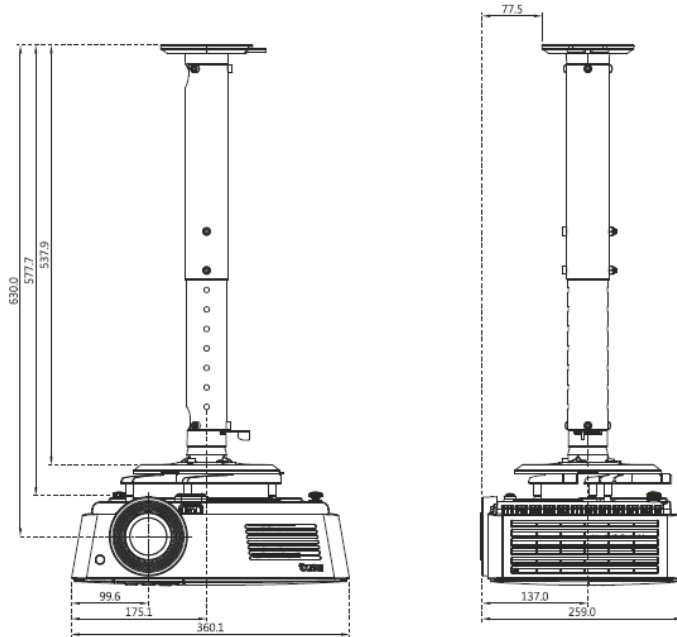

Dimensions	Dimensions(W x H x D)	360.1x119.9x259mm (include feet)
		360.1x114.8x259mm (exclude)
	Weight	8.14 lbs (3.7 Kg)

Power	Power Supply	AC100 to 240V, 3.8A, 50 to 60 Hz
	Power Consumption	370W(Normal), 300W(Eco), Network standby <6W, Standby <0.5W
	Power Management Function	Automatic power off after 20 minutes without a display source

SH915 Projector

Distance Chart

Image size			Distance(mm)			Offset(mm)	
Diagonal		Width	Height	Min distance	Average	Max distance	A(mm) @ Wide mode
Inch	mm	(mm)	(mm)				
50	1270	1107	623	1547	1930	2313	93
60	1524	1328	747	1857	2317	2776	112
70	1778	1550	872	2166	2703	3239	131
80	2032	1771	996	2476	3089	3701	149
90	2286	1992	1121	2785	3475	4164	168
100	2540	2214	1245	3095	3861	4627	187
110	2794	2435	1370	3404	4247	5090	205
120	3048	2657	1494	3714	4633	5552	224
130	3302	2878	1619	4023	5019	6015	243
140	3556	3099	1743	4333	5405	6478	262
150	3810	3321	1868	4642	5791	6940	280
160	4064	3542	1992	4952	6177	7403	299
170	4318	3763	2117	5261	6563	7866	318
180	4572	3985	2241	5571	6950	8328	336
190	4826	4206	2366	5880	7336	8791	355
200	5080	4428	2491	6190	7722	9254	374
250	6350	5535	3113	7737	9652	11567	467
300	7620	6641	3736	9285	11583	13881	560

Ceiling mount Chart

Dimension

Unit: mm