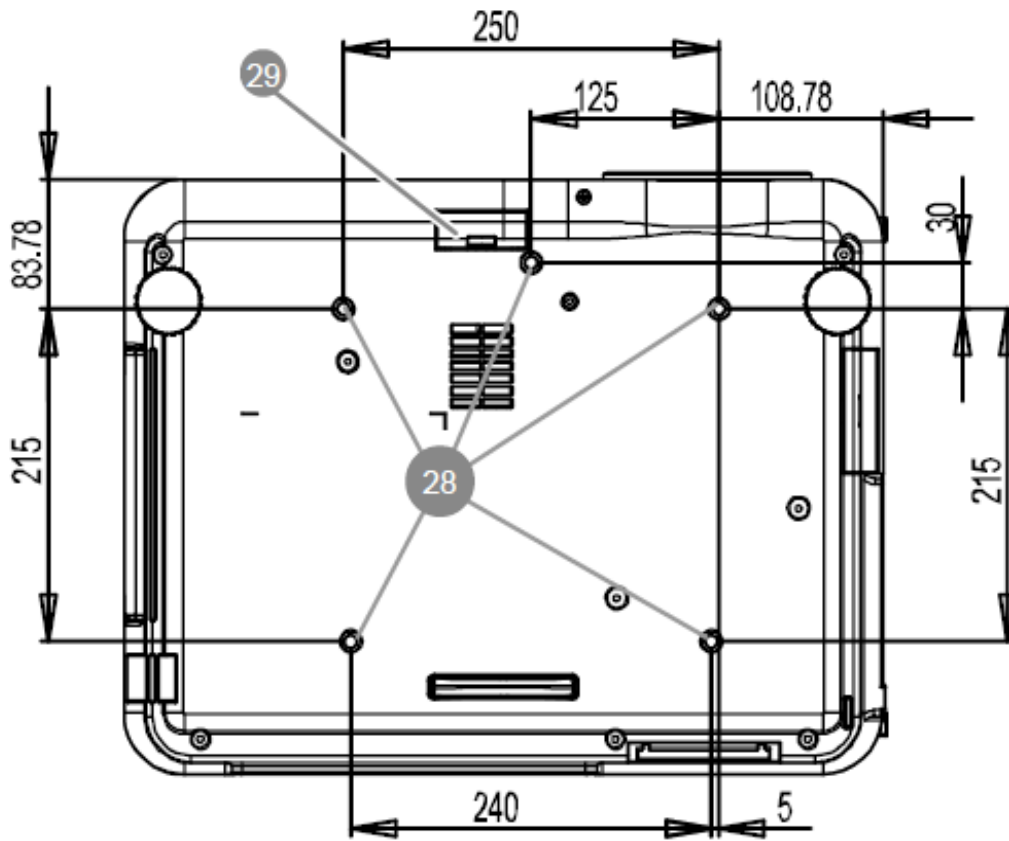

Ceiling Mount Holes (mm)